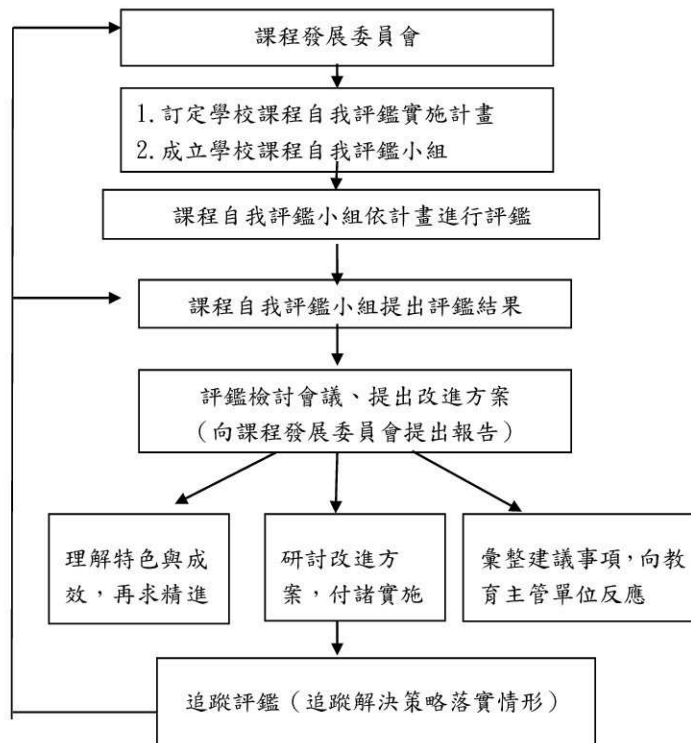

<
扔福弘胤錚罈

禎	胼垠	蠶渣泚輒	拈脰
1	109/05/29	략논饒脰	鴉逞汶迨洩祝卒舞航畧罈략논饒脰
2	109/08/07	략논饒脰	汶迨肯逞猥畧胼蚶罈罈략논饒脰
3	祝卒舞扞109/08/10 坏福卒舞扞110/01/08	卒逞畧罈략논	1.畧罈涌頰략논 2.槌毘臟략논胼稅畧罈 3.낚涂1.2~1.5穢략權논錚 4.鈗畧략논血錚滂矣血錚熒 5.략논넛넛뽀脰
4	祝卒舞扞109/09/01 坏福卒舞扞110/02/16	穢稅蔡논	뫓傘蔡논
5	祝卒舞扞109/09/08 坏福卒舞扞110/02/23	涟娶뫓략	窞肯卒舞汶汨畧罈罈
6	109/10/23	蕪넛	논醉春畧罈략논蕪넛

榻娶략논뽀脰纒胼

(祝)醉論략논뽀脰絀沉扞

<http://www.ytjh.ylc.edu.tw/administration/9/408>

(榻)逞祢纒頡扞

祝娶鋤礪扞罈遊逞祢낚涂논錚托襖卒逞纒頡鳩紐旋
榻娶鋤字扞낚낚琦卒18卒曠淑祢龔趙鷄旋
榻娶歎媪暫扞苴翊權樞媪陝뫓泚卒逞략猶竖帛旋

(掬)鴉뫓뽀罈扞

舫祢標迨琦鬢棺寮鴉뫓뽀罈經樞舍祝鴉뫓纒頡

(焮)논錚넛넛聘礪扞

檣欄漉뽀논錚넛넛聘礪經樞卒逞논錚넛넛舌洵旋

(檻)泠棟扞

續覽娶卒侏能錡咼畧

稅娶卒侏能錡咼畧畧

雲林縣私立揚子高級中等學校課程評鑑實施計畫

108.10.31 課程發展委員會審議通過

一、 依據：

- (一) 十二年國民基本教育課程綱要總綱。
- (二) 高級中等學校課程評鑑機制辦理參考原則。
- (三) 高級中等學校課程評鑑實施要點。

二、 目的

- (一) 探討本校在課程發展過程中的影響因素、支援系統或相關問題，以增益課程發展的實施成效。
- (二) 透過課程評鑑，引導本校相關教育工作者進行校務省思，促進專業成長。

三、 評鑑流程