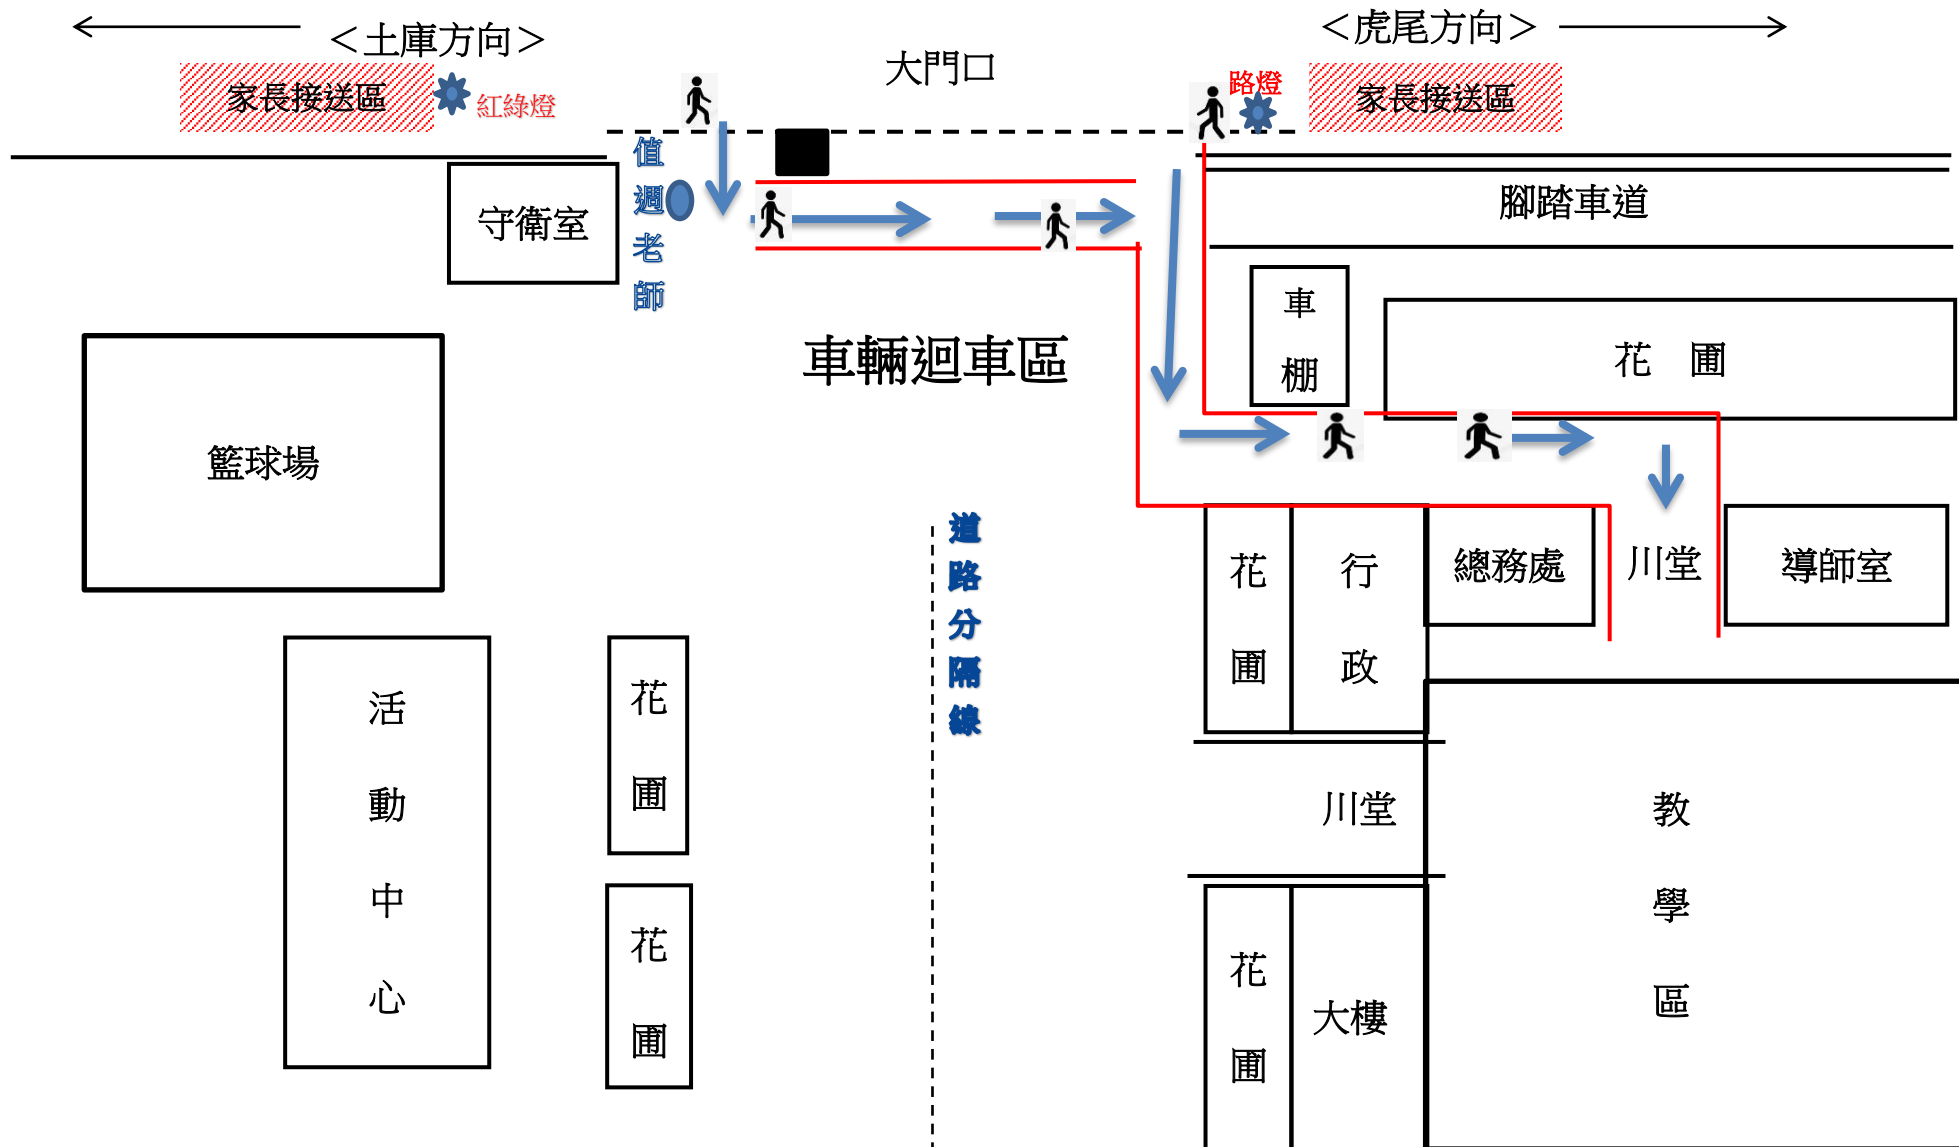

步行進入校園行進路線

※箭頭方向代表步行同學行進方向，請值週老師確實誘導同學依路線行走。

※家長接送請於大門兩側 20 公尺外上下車，以免影響校車進出。